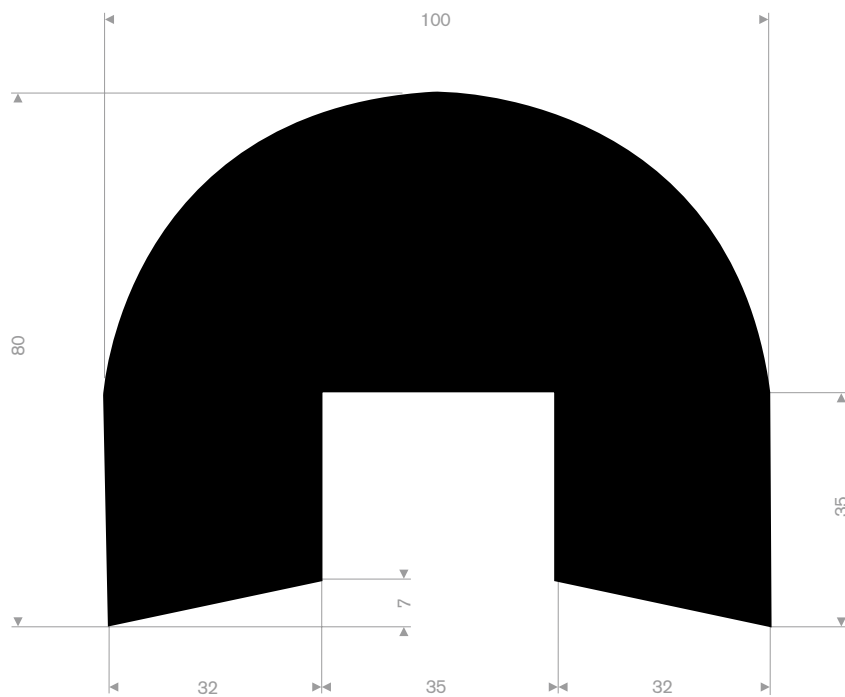

21109175
EPDM 65° Shore black
roll length 50 meter

21100233
EPDM 70° Shore black
roll length 50 meter

21109006
EPDM 55° Shore black
roll length 100 meter

AAG CATALOGUE

U channels solid rubber

21108810
EPDM 70° Shore black
roll length 5 meter