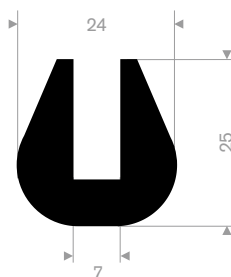

21100575
EPDM 70° Shore black
roll length 25 meter