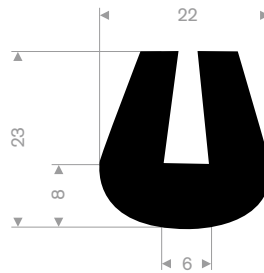

21101080
EPDM 70° Shore black
roll length 100 meter

21104300
EPDM 70° Shore black
roll length 200 meter

21100123
EPDM 70° Shore black
roll length 50 meter

black 21101201 /
grey 21101202 /
EPDM 70° Shore
roll length 100 meter

21100180
EPDM 70° Shore black
roll length 100 meter

AAG CATALOGUE

U channels solid rubber

21100224
EPDM 70° Shore black
roll length 50 meter

21104510
EPDM 70° Shore black
roll length 50 meter

21104550
EPDM 70° Shore black
roll length 50 meter

21104520
EPDM 70° Shore black
roll length 50 meter

21104390
EPDM 70° Shore black
roll length 50 meter

21100565
EPDM 70° Shore black
roll length 50 meter

21100575
EPDM 70° Shore black
roll length 25 meter

21105381
EPDM 70° Shore black
roll length 20 meter

21104385
EPDM 70° Shore black
roll length 50 meter

AAG CATALOGUE

U channels solid rubber

21100570
EPDM 70° Shore black
roll length 50 meter

21101024
EPDM 70° Shore black
roll length 30 meter