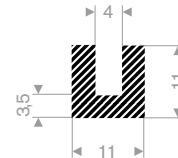

AAG CATALOGUE

U channels sponge rubber

22100130
CR 15° Shore black
roll length 50 meter

22100140
EPDM 15° Shore black
roll length 50 meter

22100150
EPDM 15° Shore black
roll length 50 meter

22100160
EPDM 15° Shore black
roll length 50 meter