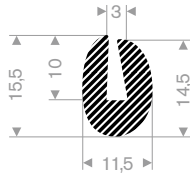

21109175
EPDM 65° Shore black
roll length 50 meter

21100233
EPDM 70° Shore black
roll length 50 meter

21109006
EPDM 55° Shore black
roll length 100 meter

AAG CATALOGUE

U channels solid rubber

21108810
EPDM 70° Shore black
roll length 5 meter

AAG CATALOGUE

U channels sponge rubber

22100130
CR 15° Shore black
roll length 50 meter

22100140
EPDM 15° Shore black
roll length 50 meter

22100150
EPDM 15° Shore black
roll length 50 meter

22100160
EPDM 15° Shore black
roll length 50 meter

22101108
EPDM 15° Shore black
roll length 100 meter

22100110
EPDM 15° Shore black
roll length 100 meter

22100112
EPDM 15° Shore black
roll length 100 meter

22101078
EPDM 15° Shore black
roll length 100 meter

22101075
EPDM 15° Shore black
roll length 50 meter

AAG CATALOGUE

U channels sponge rubber

22101083
EPDM 15° Shore black
roll length 100 meter

22101088
EPDM 15° Shore black
roll length 25 meter

22101503
EPDM 15° Shore black
roll length 25 meter