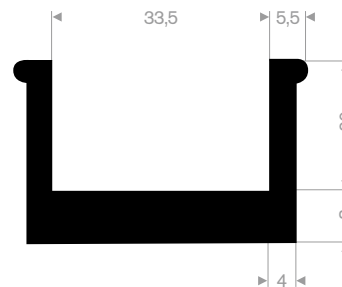

AAG CATALOGUE

U channels solid rubber

21108011
EPDM 70° Shore black
roll length 50 meter

21108002
EPDM 70° Shore black
roll length 50 meter

21108004
EPDM 70° Shore black
roll length 50 meter

21108222
EPDM 70° Shore black
roll length 25 meter