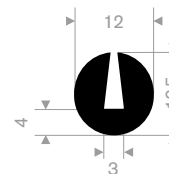

21101080
EPDM 70° Shore black
roll length 100 meter

21104300
EPDM 70° Shore black
roll length 200 meter

21100123
EPDM 70° Shore black
roll length 50 meter

black 21101201 /
grey 21101202 /
EPDM 70° Shore
roll length 100 meter