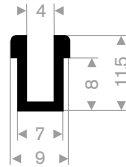

21105381
EPDM 70° Shore black
roll length 20 meter

21104385
EPDM 70° Shore black
roll length 50 meter

AAG CATALOGUE

U channels solid rubber

21100570
EPDM 70° Shore black
roll length 50 meter

21101024
EPDM 70° Shore black
roll length 30 meter

21101026
EPDM 70° Shore black
roll length 30 meter

21101028
EPDM 70° Shore black
roll length 50 meter

21604111
EPDM 70° Shore black
roll length 50 meter

21608020
EPDM 70° Shore black
roll length 30 meter