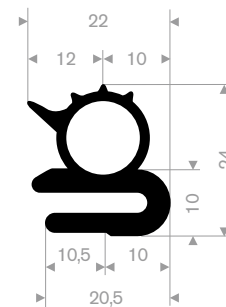

21109004
EPDM 65° Shore black
roll length 25 meter

21109008
EPDM 65° Shore black
roll length 50 meter

21109012
CR 65° Shore black
roll length 50 meter

21109115
EPDM 65° Shore black
roll length 50 meter

21109118
NBR 65° Shore black
roll length 50 meter

21109175
EPDM 65° Shore black
roll length 50 meter

21100233
EPDM 70° Shore black
roll length 50 meter

21109006
EPDM 55° Shore black
roll length 100 meter

AAG CATALOGUE

U channels solid rubber

21108810
EPDM 70° Shore black
roll length 5 meter