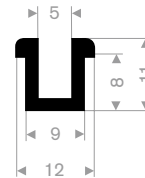

21105381
EPDM 70° Shore black
roll length 20 meter

21104385
EPDM 70° Shore black
roll length 50 meter

AAG CATALOGUE

U channels solid rubber

21100570
EPDM 70° Shore black
roll length 50 meter

21101024
EPDM 70° Shore black
roll length 30 meter