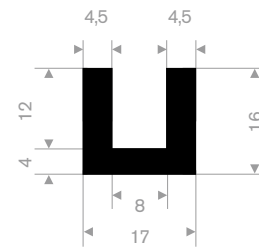

21100390
EPDM 70° Shore black
roll length 100 meter

21101206
EPDM 70° Shore black
roll length 50 meter

21101446
EPDM 70° Shore black
roll length 100 meter

21101552
EPDM 70° Shore black
roll length 50 meter

21101488
EPDM 70° Shore black
roll length 25 meter

21101210
EPDM 70° Shore black
roll length 50 meter