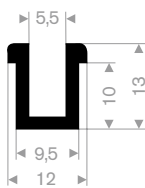

21105381
EPDM 70° Shore black
roll length 20 meter

21104385
EPDM 70° Shore black
roll length 50 meter

AAG CATALOGUE

U channels solid rubber

21100570
EPDM 70° Shore black
roll length 50 meter

21101024
EPDM 70° Shore black
roll length 30 meter

21101026
EPDM 70° Shore black
roll length 30 meter

21101028
EPDM 70° Shore black
roll length 50 meter

21604111
EPDM 70° Shore black
roll length 50 meter

21608020
EPDM 70° Shore black
roll length 30 meter