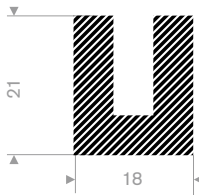

21109175
EPDM 65° Shore black
roll length 50 meter

21100233
EPDM 70° Shore black
roll length 50 meter

21109006
EPDM 55° Shore black
roll length 100 meter

AAG CATALOGUE

U channels solid rubber

21108810
EPDM 70° Shore black
roll length 5 meter

AAG CATALOGUE

U channels sponge rubber

22100130
CR 15° Shore black
roll length 50 meter

22100140
EPDM 15° Shore black
roll length 50 meter

22100150
EPDM 15° Shore black
roll length 50 meter

22100160
EPDM 15° Shore black
roll length 50 meter

22101108
EPDM 15° Shore black
roll length 100 meter

22100110
EPDM 15° Shore black
roll length 100 meter

22100112
EPDM 15° Shore black
roll length 100 meter

22101078
EPDM 15° Shore black
roll length 100 meter