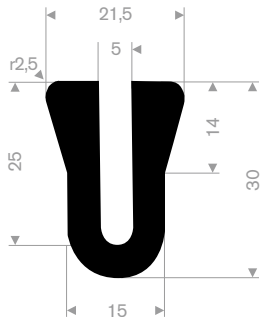

21100180
EPDM 70° Shore black
roll length 100 meter

AAG CATALOGUE

U channels solid rubber

21100224
EPDM 70° Shore black
roll length 50 meter

21104510
EPDM 70° Shore black
roll length 50 meter

21104550
EPDM 70° Shore black
roll length 50 meter

21104520
EPDM 70° Shore black
roll length 50 meter

21104390
EPDM 70° Shore black
roll length 50 meter

21100565
EPDM 70° Shore black
roll length 50 meter

21100575
EPDM 70° Shore black
roll length 25 meter

21105381
EPDM 70° Shore black
roll length 20 meter

21104385
EPDM 70° Shore black
roll length 50 meter

AAG CATALOGUE

U channels solid rubber

21100570
EPDM 70° Shore black
roll length 50 meter

21101024
EPDM 70° Shore black
roll length 30 meter