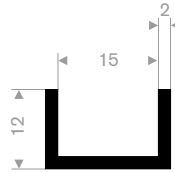

21101210
EPDM 70° Shore black
roll length 50 meter

21101654
EPDM 70° Shore black
roll length 50 meter

21101212
EPDM 70° Shore black
roll length 50 meter

AAG CATALOGUE

U channels solid rubber

21100390
EPDM 70° Shore black
roll length 100 meter