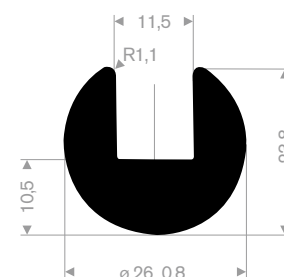

21104520
EPDM 70° Shore black
roll length 50 meter

21104390
EPDM 70° Shore black
roll length 50 meter

21100565
EPDM 70° Shore black
roll length 50 meter

21100575
EPDM 70° Shore black
roll length 25 meter

21105381
EPDM 70° Shore black
roll length 20 meter

21104385
EPDM 70° Shore black
roll length 50 meter

AAG CATALOGUE

U channels solid rubber

21100570
EPDM 70° Shore black
roll length 50 meter

21101024
EPDM 70° Shore black
roll length 30 meter