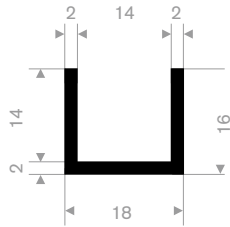

21101210
EPDM 70° Shore black
roll length 50 meter

21101654
EPDM 70° Shore black
roll length 50 meter

21101212
EPDM 70° Shore black
roll length 50 meter

AAG CATALOGUE

U channels solid rubber

21100390
EPDM 70° Shore black
roll length 100 meter