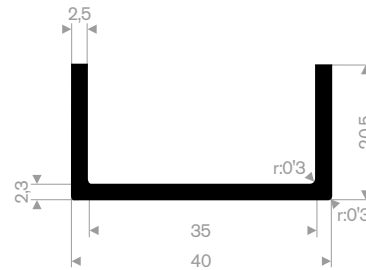

21101515
EPDM 70° Shore black
roll length 50 meter

21101699
EPDM 70° Shore black
roll length 50a meter

21101220
EPDM 70° Shore black
roll length 50 meter

21100620
EPDM 70° Shore black
roll length 25 meter

AAG CATALOGUE

U channels solid rubber

21108011
EPDM 70° Shore black
roll length 50 meter

21108002
EPDM 70° Shore black
roll length 50 meter

21108004
EPDM 70° Shore black
roll length 50 meter

21108222
EPDM 70° Shore black
roll length 25 meter