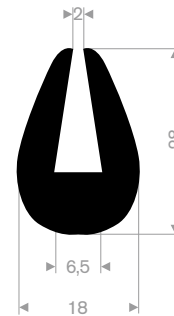

21101080
EPDM 70° Shore black
roll length 100 meter

21104300
EPDM 70° Shore black
roll length 200 meter

21100123
EPDM 70° Shore black
roll length 50 meter

black 21101201 /
grey 21101202 /
EPDM 70° Shore
roll length 100 meter

21100180
EPDM 70° Shore black
roll length 100 meter

AAG CATALOGUE

U channels solid rubber

21100224
EPDM 70° Shore black
roll length 50 meter

21104510
EPDM 70° Shore black
roll length 50 meter

21104550
EPDM 70° Shore black
roll length 50 meter

21104520
EPDM 70° Shore black
roll length 50 meter

21104390
EPDM 70° Shore black
roll length 50 meter

21100565
EPDM 70° Shore black
roll length 50 meter

21100575
EPDM 70° Shore black
roll length 25 meter

21105381
EPDM 70° Shore black
roll length 20 meter

21104385
EPDM 70° Shore black
roll length 50 meter

AAG CATALOGUE

U channels solid rubber

21100570
EPDM 70° Shore black
roll length 50 meter

21101024
EPDM 70° Shore black
roll length 30 meter