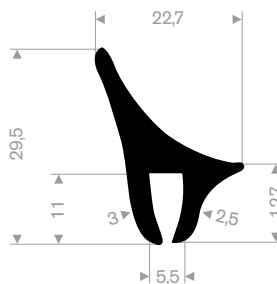

21607011
60° Shore cream
roll length 25 meter

21607016
60° Shore cream
roll length 30 meter

21607018
60° Shore cream
roll length 25 meter

AAG CATALOGUE

U channels solid rubber

21100444
EPDM 70° Shore black
roll length 30 meter

21109004
EPDM 65° Shore black
roll length 25 meter

21109008
EPDM 65° Shore black
roll length 50 meter

21109012
CR 65° Shore black
roll length 50 meter

21109115
EPDM 65° Shore black
roll length 50 meter

21109118
NBR 65° Shore black
roll length 50 meter

21109175
EPDM 65° Shore black
roll length 50 meter

21100233
EPDM 70° Shore black
roll length 50 meter

21109006
EPDM 55° Shore black
roll length 100 meter

AAG CATALOGUE

U channels solid rubber

21108810
EPDM 70° Shore black
roll length 5 meter

AAG CATALOGUE

U channels sponge rubber

22100130
CR 15° Shore black
roll length 50 meter

22100140
EPDM 15° Shore black
roll length 50 meter

22100150
EPDM 15° Shore black
roll length 50 meter

22100160
EPDM 15° Shore black
roll length 50 meter