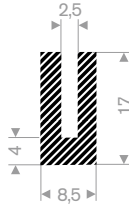

21109004
EPDM 65° Shore black
roll length 25 meter

21109008
EPDM 65° Shore black
roll length 50 meter

21109012
CR 65° Shore black
roll length 50 meter

21109115
EPDM 65° Shore black
roll length 50 meter

21109118
NBR 65° Shore black
roll length 50 meter

21109175
EPDM 65° Shore black
roll length 50 meter

21100233
EPDM 70° Shore black
roll length 50 meter

21109006
EPDM 55° Shore black
roll length 100 meter

AAG CATALOGUE

U channels solid rubber

21108810
EPDM 70° Shore black
roll length 5 meter

AAG CATALOGUE

U channels sponge rubber

22100130
CR 15° Shore black
roll length 50 meter

22100140
EPDM 15° Shore black
roll length 50 meter

22100150
EPDM 15° Shore black
roll length 50 meter

22100160
EPDM 15° Shore black
roll length 50 meter