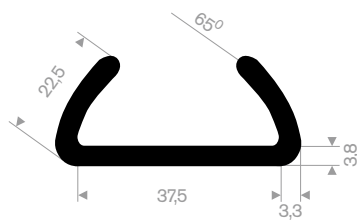

21101210
EPDM 70° Shore black
roll length 50 meter

21101654
EPDM 70° Shore black
roll length 50 meter

21101212
EPDM 70° Shore black
roll length 50 meter

AAG CATALOGUE

U channels solid rubber

21100390
EPDM 70° Shore black
roll length 100 meter

21101515
EPDM 70° Shore black
roll length 50 meter

21101699
EPDM 70° Shore black
roll length 50a meter

21101220
EPDM 70° Shore black
roll length 50 meter

21100620
EPDM 70° Shore black
roll length 25 meter

AAG CATALOGUE

U channels solid rubber

21108011
EPDM 70° Shore black
roll length 50 meter

21108002
EPDM 70° Shore black
roll length 50 meter

21108004
EPDM 70° Shore black
roll length 50 meter

21108222
EPDM 70° Shore black
roll length 25 meter

AAG CATALOGUE

U channels solid rubber

21105390
EPDM 70° Shore black
roll length 20 meter

21105511
EPDM 70° Shore black
roll length 25 meter

AAG CATALOGUE

U channels solid rubber

21100100
EPDM 70° Shore black
roll length 100 meter