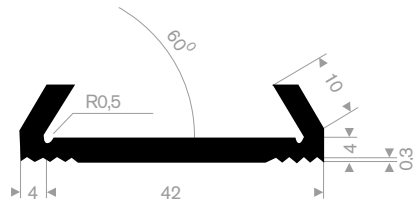

21101515
EPDM 70° Shore black
roll length 50 meter

21101699
EPDM 70° Shore black
roll length 50a meter

21101220
EPDM 70° Shore black
roll length 50 meter

21100620
EPDM 70° Shore black
roll length 25 meter

AAG CATALOGUE

U channels solid rubber

21108011
EPDM 70° Shore black
roll length 50 meter

21108002
EPDM 70° Shore black
roll length 50 meter

21108004
EPDM 70° Shore black
roll length 50 meter

21108222
EPDM 70° Shore black
roll length 25 meter