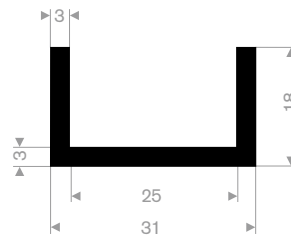

21101210
EPDM 70° Shore black
roll length 50 meter

21101654
EPDM 70° Shore black
roll length 50 meter

21101212
EPDM 70° Shore black
roll length 50 meter

AAG CATALOGUE

U channels solid rubber

21100390
EPDM 70° Shore black
roll length 100 meter

21101515
EPDM 70° Shore black
roll length 50 meter

21101699
EPDM 70° Shore black
roll length 50a meter

21101220
EPDM 70° Shore black
roll length 50 meter

21100620
EPDM 70° Shore black
roll length 25 meter