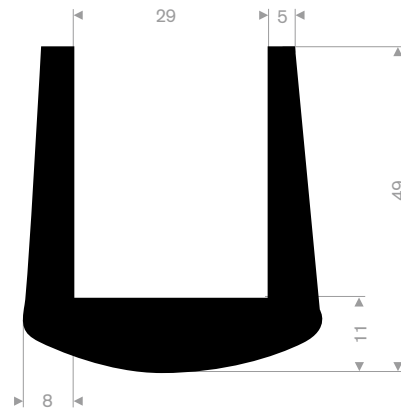

21101515
EPDM 70° Shore black
roll length 50 meter

21101699
EPDM 70° Shore black
roll length 50a meter

21101220
EPDM 70° Shore black
roll length 50 meter

21100620
EPDM 70° Shore black
roll length 25 meter

AAG CATALOGUE

U channels solid rubber

21108011
EPDM 70° Shore black
roll length 50 meter

21108002
EPDM 70° Shore black
roll length 50 meter

21108004
EPDM 70° Shore black
roll length 50 meter

21108222
EPDM 70° Shore black
roll length 25 meter

AAG CATALOGUE

U channels solid rubber

21105390
EPDM 70° Shore black
roll length 20 meter

21105511
EPDM 70° Shore black
roll length 25 meter

AAG CATALOGUE

U channels solid rubber

21100100
EPDM 70° Shore black
roll length 100 meter