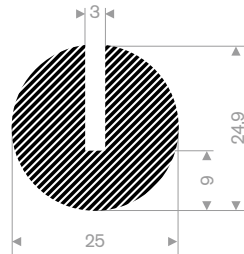

AAG CATALOGUE

U channels sponge rubber

22100130
CR 15° Shore black
roll length 50 meter

22100140
EPDM 15° Shore black
roll length 50 meter

22100150
EPDM 15° Shore black
roll length 50 meter

22100160
EPDM 15° Shore black
roll length 50 meter

22101108
EPDM 15° Shore black
roll length 100 meter

22100110
EPDM 15° Shore black
roll length 100 meter

22100112
EPDM 15° Shore black
roll length 100 meter

22101078
EPDM 15° Shore black
roll length 100 meter

22101075
EPDM 15° Shore black
roll length 50 meter

AAG CATALOGUE

U channels sponge rubber

22101083
EPDM 15° Shore black
roll length 100 meter

22101088
EPDM 15° Shore black
roll length 25 meter

22101503
EPDM 15° Shore black
roll length 25 meter