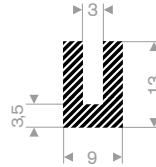

21109175
EPDM 65° Shore black
roll length 50 meter

21100233
EPDM 70° Shore black
roll length 50 meter

21109006
EPDM 55° Shore black
roll length 100 meter

AAG CATALOGUE

U channels solid rubber

21108810
EPDM 70° Shore black
roll length 5 meter

AAG CATALOGUE

U channels sponge rubber

22100130
CR 15° Shore black
roll length 50 meter

22100140
EPDM 15° Shore black
roll length 50 meter

22100150
EPDM 15° Shore black
roll length 50 meter

22100160
EPDM 15° Shore black
roll length 50 meter