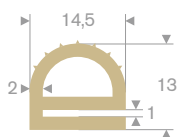

21105381
EPDM 70° Shore black
roll length 20 meter

21104385
EPDM 70° Shore black
roll length 50 meter

AAG CATALOGUE

U channels solid rubber

21100570
EPDM 70° Shore black
roll length 50 meter

21101024
EPDM 70° Shore black
roll length 30 meter

21101026
EPDM 70° Shore black
roll length 30 meter

21101028
EPDM 70° Shore black
roll length 50 meter

21604111
EPDM 70° Shore black
roll length 50 meter

21608020
EPDM 70° Shore black
roll length 30 meter

21607011
60° Shore cream
roll length 25 meter

21607016
60° Shore cream
roll length 30 meter

21607018
60° Shore cream
roll length 25 meter

AAG CATALOGUE

U channels solid rubber

21100444
EPDM 70° Shore black
roll length 30 meter