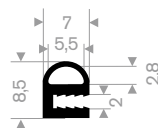

21109115
EPDM 65° Shore black
roll length 50 meter