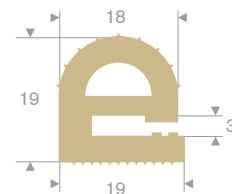

21607018
60° Shore cream
roll length 25 meter