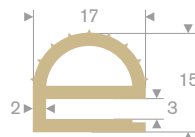

21105381
EPDM 70° Shore black
roll length 20 meter

21104385
EPDM 70° Shore black
roll length 50 meter

AAG CATALOGUE

U channels solid rubber

21100570
EPDM 70° Shore black
roll length 50 meter

21101024
EPDM 70° Shore black
roll length 30 meter

21101026
EPDM 70° Shore black
roll length 30 meter

21101028
EPDM 70° Shore black
roll length 50 meter

21604111
EPDM 70° Shore black
roll length 50 meter

21608020
EPDM 70° Shore black
roll length 30 meter

21607011
60° Shore cream
roll length 25 meter

21607016
60° Shore cream
roll length 30 meter

21607018
60° Shore cream
roll length 25 meter

AAG CATALOGUE

U channels solid rubber

21100444
EPDM 70° Shore black
roll length 30 meter