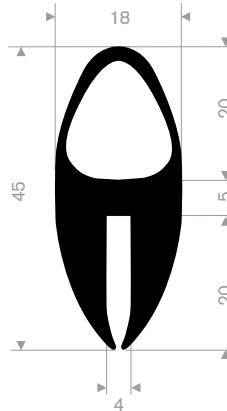

21101026
EPDM 70° Shore black
roll length 30 meter

21101028
EPDM 70° Shore black
roll length 50 meter

21604111
EPDM 70° Shore black
roll length 50 meter

21608020
EPDM 70° Shore black
roll length 30 meter

21607011
60° Shore cream
roll length 25 meter

21607016
60° Shore cream
roll length 30 meter

21607018
60° Shore cream
roll length 25 meter

AAG CATALOGUE

U channels solid rubber

21100444
EPDM 70° Shore black
roll length 30 meter

21109004
EPDM 65° Shore black
roll length 25 meter

21109008
EPDM 65° Shore black
roll length 50 meter

21109012
CR 65° Shore black
roll length 50 meter

21109115
EPDM 65° Shore black
roll length 50 meter

21109118
NBR 65° Shore black
roll length 50 meter

21109175
EPDM 65° Shore black
roll length 50 meter

21100233
EPDM 70° Shore black
roll length 50 meter

21109006
EPDM 55° Shore black
roll length 100 meter

AAG CATALOGUE

U channels solid rubber

21108810
EPDM 70° Shore black
roll length 5 meter