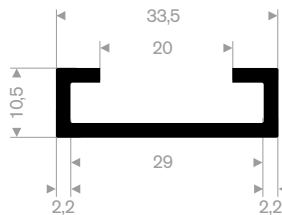

21105381
EPDM 70° Shore black
roll length 20 meter

21104385
EPDM 70° Shore black
roll length 50 meter

AAG CATALOGUE

U channels solid rubber

21100570
EPDM 70° Shore black
roll length 50 meter

21101024
EPDM 70° Shore black
roll length 30 meter

21101026
EPDM 70° Shore black
roll length 30 meter

21101028
EPDM 70° Shore black
roll length 50 meter

21604111
EPDM 70° Shore black
roll length 50 meter

21608020
EPDM 70° Shore black
roll length 30 meter