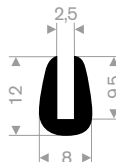

AAG CATALOGUE

U channels solid rubber

21104250
EPDM 70° Shore black
roll length 200 meter

21100027
EPDM 70° Shore black
roll length 100 meter

21100018
EPDM 70° Shore black
roll length 100 meter

21100175
EPDM 70° Shore black
roll length 100 meter

21101080
EPDM 70° Shore black
roll length 100 meter

21104300
EPDM 70° Shore black
roll length 200 meter

21100123
EPDM 70° Shore black
roll length 50 meter

black 21101201 /
grey 21101202 /
EPDM 70° Shore
roll length 100 meter