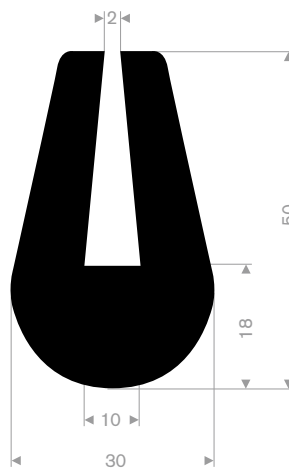

21104520
EPDM 70° Shore black
roll length 50 meter

21104390
EPDM 70° Shore black
roll length 50 meter

21100565
EPDM 70° Shore black
roll length 50 meter

21100575
EPDM 70° Shore black
roll length 25 meter

21105381
EPDM 70° Shore black
roll length 20 meter

21104385
EPDM 70° Shore black
roll length 50 meter

AAG CATALOGUE

U channels solid rubber

21100570
EPDM 70° Shore black
roll length 50 meter

21101024
EPDM 70° Shore black
roll length 30 meter