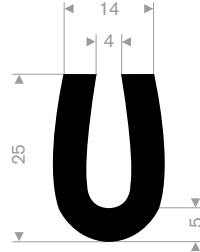

AAG CATALOGUE

U channels solid rubber

21104250
EPDM 70° Shore black
roll length 200 meter

21100027
EPDM 70° Shore black
roll length 100 meter

21100018
EPDM 70° Shore black
roll length 100 meter

21100175
EPDM 70° Shore black
roll length 100 meter

21101080
EPDM 70° Shore black
roll length 100 meter

21104300
EPDM 70° Shore black
roll length 200 meter

21100123
EPDM 70° Shore black
roll length 50 meter

black 21101201 /
grey 21101202 /
EPDM 70° Shore
roll length 100 meter

21100180
EPDM 70° Shore black
roll length 100 meter

AAG CATALOGUE

U channels solid rubber

21100224
EPDM 70° Shore black
roll length 50 meter

21104510
EPDM 70° Shore black
roll length 50 meter

21104550
EPDM 70° Shore black
roll length 50 meter