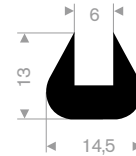

21100180
EPDM 70° Shore black
roll length 100 meter

AAG CATALOGUE

U channels solid rubber

21100224
EPDM 70° Shore black
roll length 50 meter

21104510
EPDM 70° Shore black
roll length 50 meter

21104550
EPDM 70° Shore black
roll length 50 meter

21104520
EPDM 70° Shore black
roll length 50 meter

21104390
EPDM 70° Shore black
roll length 50 meter

21100565
EPDM 70° Shore black
roll length 50 meter

21100575
EPDM 70° Shore black
roll length 25 meter

21105381
EPDM 70° Shore black
roll length 20 meter

21104385
EPDM 70° Shore black
roll length 50 meter

AAG CATALOGUE

U channels solid rubber

21100570
EPDM 70° Shore black
roll length 50 meter

21101024
EPDM 70° Shore black
roll length 30 meter