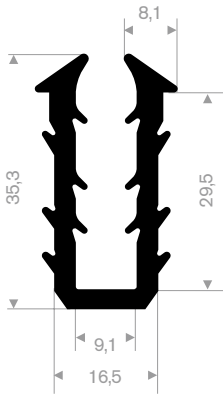

21101026
EPDM 70° Shore black
roll length 30 meter

21101028
EPDM 70° Shore black
roll length 50 meter

21604111
EPDM 70° Shore black
roll length 50 meter

21608020
EPDM 70° Shore black
roll length 30 meter

21607011
60° Shore cream
roll length 25 meter

21607016
60° Shore cream
roll length 30 meter

21607018
60° Shore cream
roll length 25 meter

AAG CATALOGUE

U channels solid rubber

21100444
EPDM 70° Shore black
roll length 30 meter

21109004
EPDM 65° Shore black
roll length 25 meter

21109008
EPDM 65° Shore black
roll length 50 meter

21109012
CR 65° Shore black
roll length 50 meter

21109115
EPDM 65° Shore black
roll length 50 meter

21109118
NBR 65° Shore black
roll length 50 meter

21109175
EPDM 65° Shore black
roll length 50 meter

21100233
EPDM 70° Shore black
roll length 50 meter

21109006
EPDM 55° Shore black
roll length 100 meter

AAG CATALOGUE

U channels solid rubber

21108810
EPDM 70° Shore black
roll length 5 meter