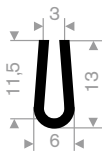

AAG CATALOGUE

U channels solid rubber

21108011
EPDM 70° Shore black
roll length 50 meter

21108002
EPDM 70° Shore black
roll length 50 meter

21108004
EPDM 70° Shore black
roll length 50 meter

21108222
EPDM 70° Shore black
roll length 25 meter

AAG CATALOGUE

U channels solid rubber

21105390
EPDM 70° Shore black
roll length 20 meter

21105511
EPDM 70° Shore black
roll length 25 meter

AAG CATALOGUE

U channels solid rubber

21100100
EPDM 70° Shore black
roll length 100 meter

21100494
EPDM 70° Shore black
roll length 100 meter

21100090
EPDM 70° Shore black
roll length 200 meter

21100095
EPDM 70° Shore black
roll length 50 meter

21100036
EPDM 70° Shore black
roll length 50 meter