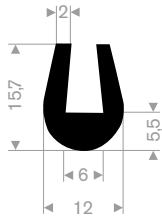

21101080
EPDM 70° Shore black
roll length 100 meter

21104300
EPDM 70° Shore black
roll length 200 meter

21100123
EPDM 70° Shore black
roll length 50 meter

black 21101201 /
grey 21101202 /
EPDM 70° Shore
roll length 100 meter

21100180
EPDM 70° Shore black
roll length 100 meter

AAG CATALOGUE

U channels solid rubber

21100224
EPDM 70° Shore black
roll length 50 meter

21104510
EPDM 70° Shore black
roll length 50 meter

21104550
EPDM 70° Shore black
roll length 50 meter

21104520
EPDM 70° Shore black
roll length 50 meter

21104390
EPDM 70° Shore black
roll length 50 meter

21100565
EPDM 70° Shore black
roll length 50 meter

21100575
EPDM 70° Shore black
roll length 25 meter

21105381
EPDM 70° Shore black
roll length 20 meter

21104385
EPDM 70° Shore black
roll length 50 meter

AAG CATALOGUE

U channels solid rubber

21100570
EPDM 70° Shore black
roll length 50 meter

21101024
EPDM 70° Shore black
roll length 30 meter