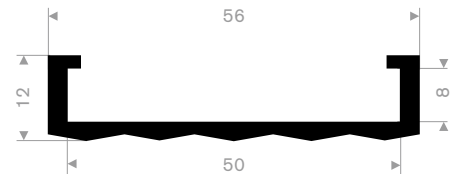

21608020
EPDM 70° Shore black
roll length 30 meter

21607011
60° Shore cream
roll length 25 meter

21607016
60° Shore cream
roll length 30 meter