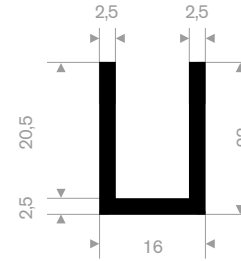

21101210
EPDM 70° Shore black
roll length 50 meter

21101654
EPDM 70° Shore black
roll length 50 meter

21101212
EPDM 70° Shore black
roll length 50 meter

AAG CATALOGUE

U channels solid rubber

21100390
EPDM 70° Shore black
roll length 100 meter

21101515
EPDM 70° Shore black
roll length 50 meter

21101699
EPDM 70° Shore black
roll length 50a meter

21101220
EPDM 70° Shore black
roll length 50 meter

21100620
EPDM 70° Shore black
roll length 25 meter

AAG CATALOGUE

U channels solid rubber

21108011
EPDM 70° Shore black
roll length 50 meter

21108002
EPDM 70° Shore black
roll length 50 meter

21108004
EPDM 70° Shore black
roll length 50 meter

21108222
EPDM 70° Shore black
roll length 25 meter